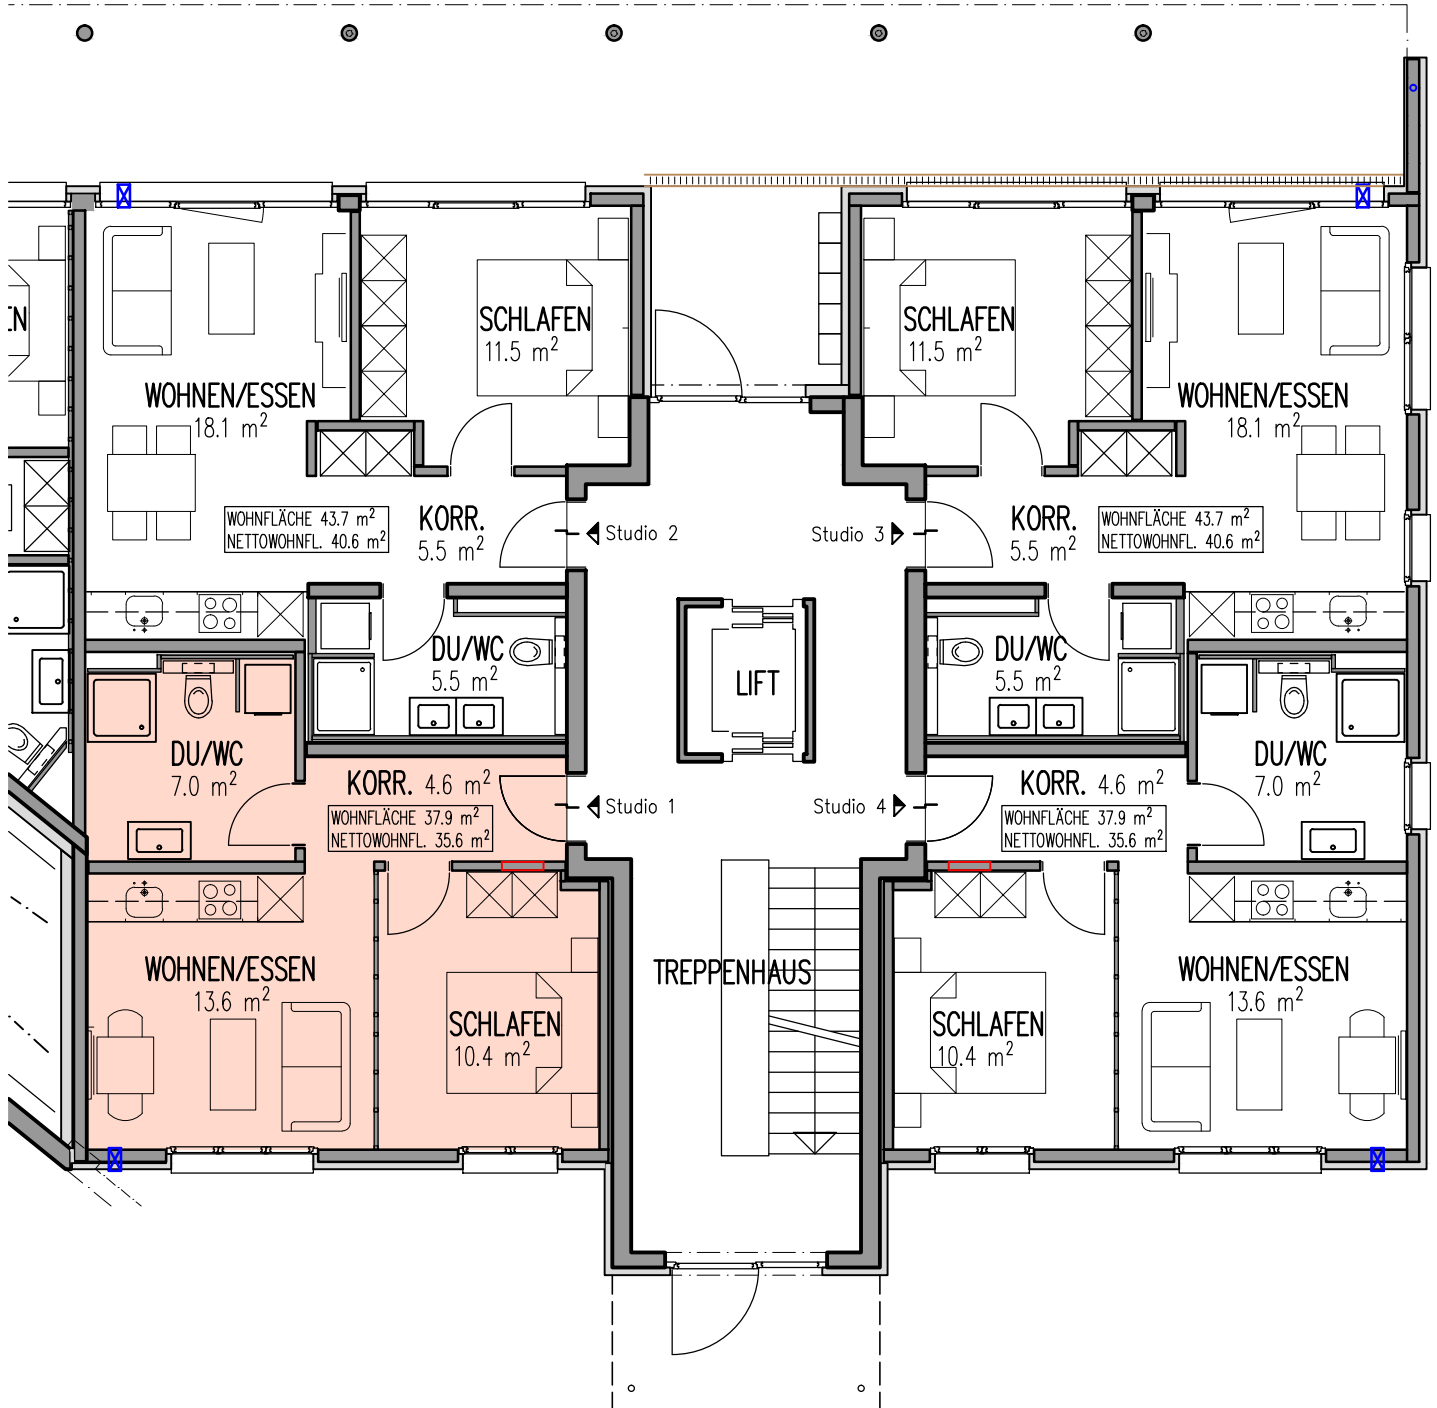

GRUNDRISS HAUSTYP: A

4 WOHNGESCHOSSE

0m 1m 2m 3m 4m 5m 6m 7m

13-FAM.-HAUS	HAUSTYP A	5736 MENZIKEN
GRUNDRISS	ERDGESCHOSS	STUDIO 1 2 ZIMMERWOHNUNG
HÜSSER GENERALBAU AG, OBEBENESTR. 20, 5620 BREMGARTEN		